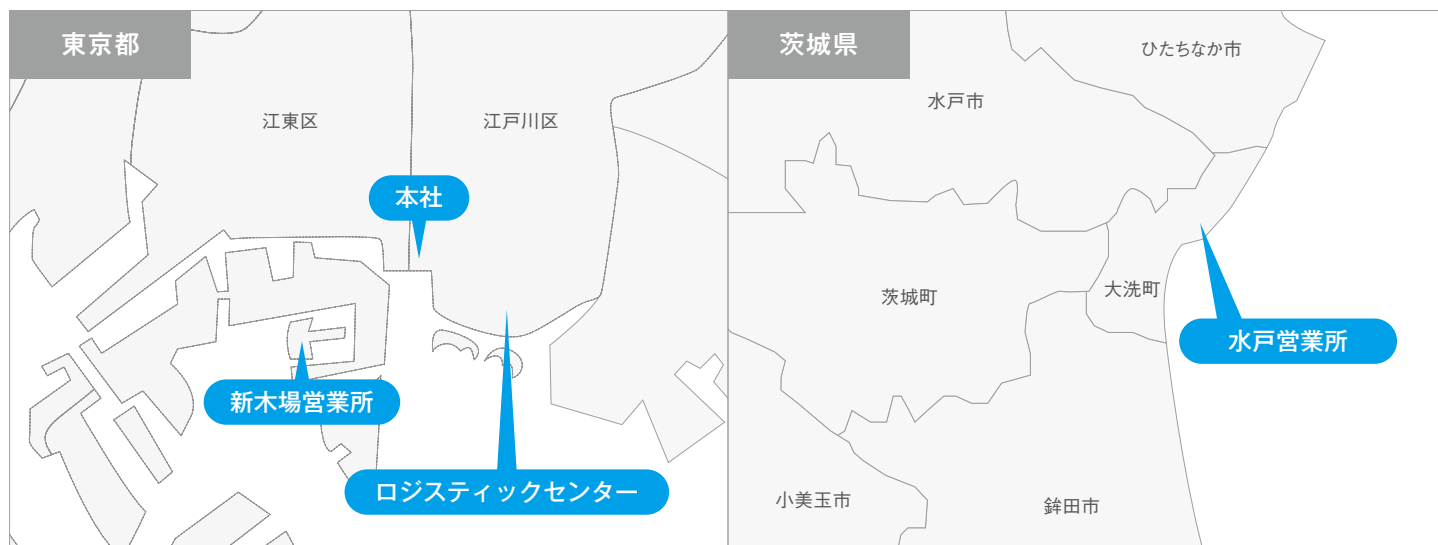

事業所案内

菱幸運輸株式会社 本社

所在地 東京都江戸川区臨海町4-2-2
TEL 03-3687-0568
FAX 03-3687-0616
取扱 一般貨物自動車運送業 / 産業廃棄物収集運搬業 / 港湾関連事業 / 貨物運送取扱事業 / 貨物運送利用事業 / 倉庫業 / 古物商